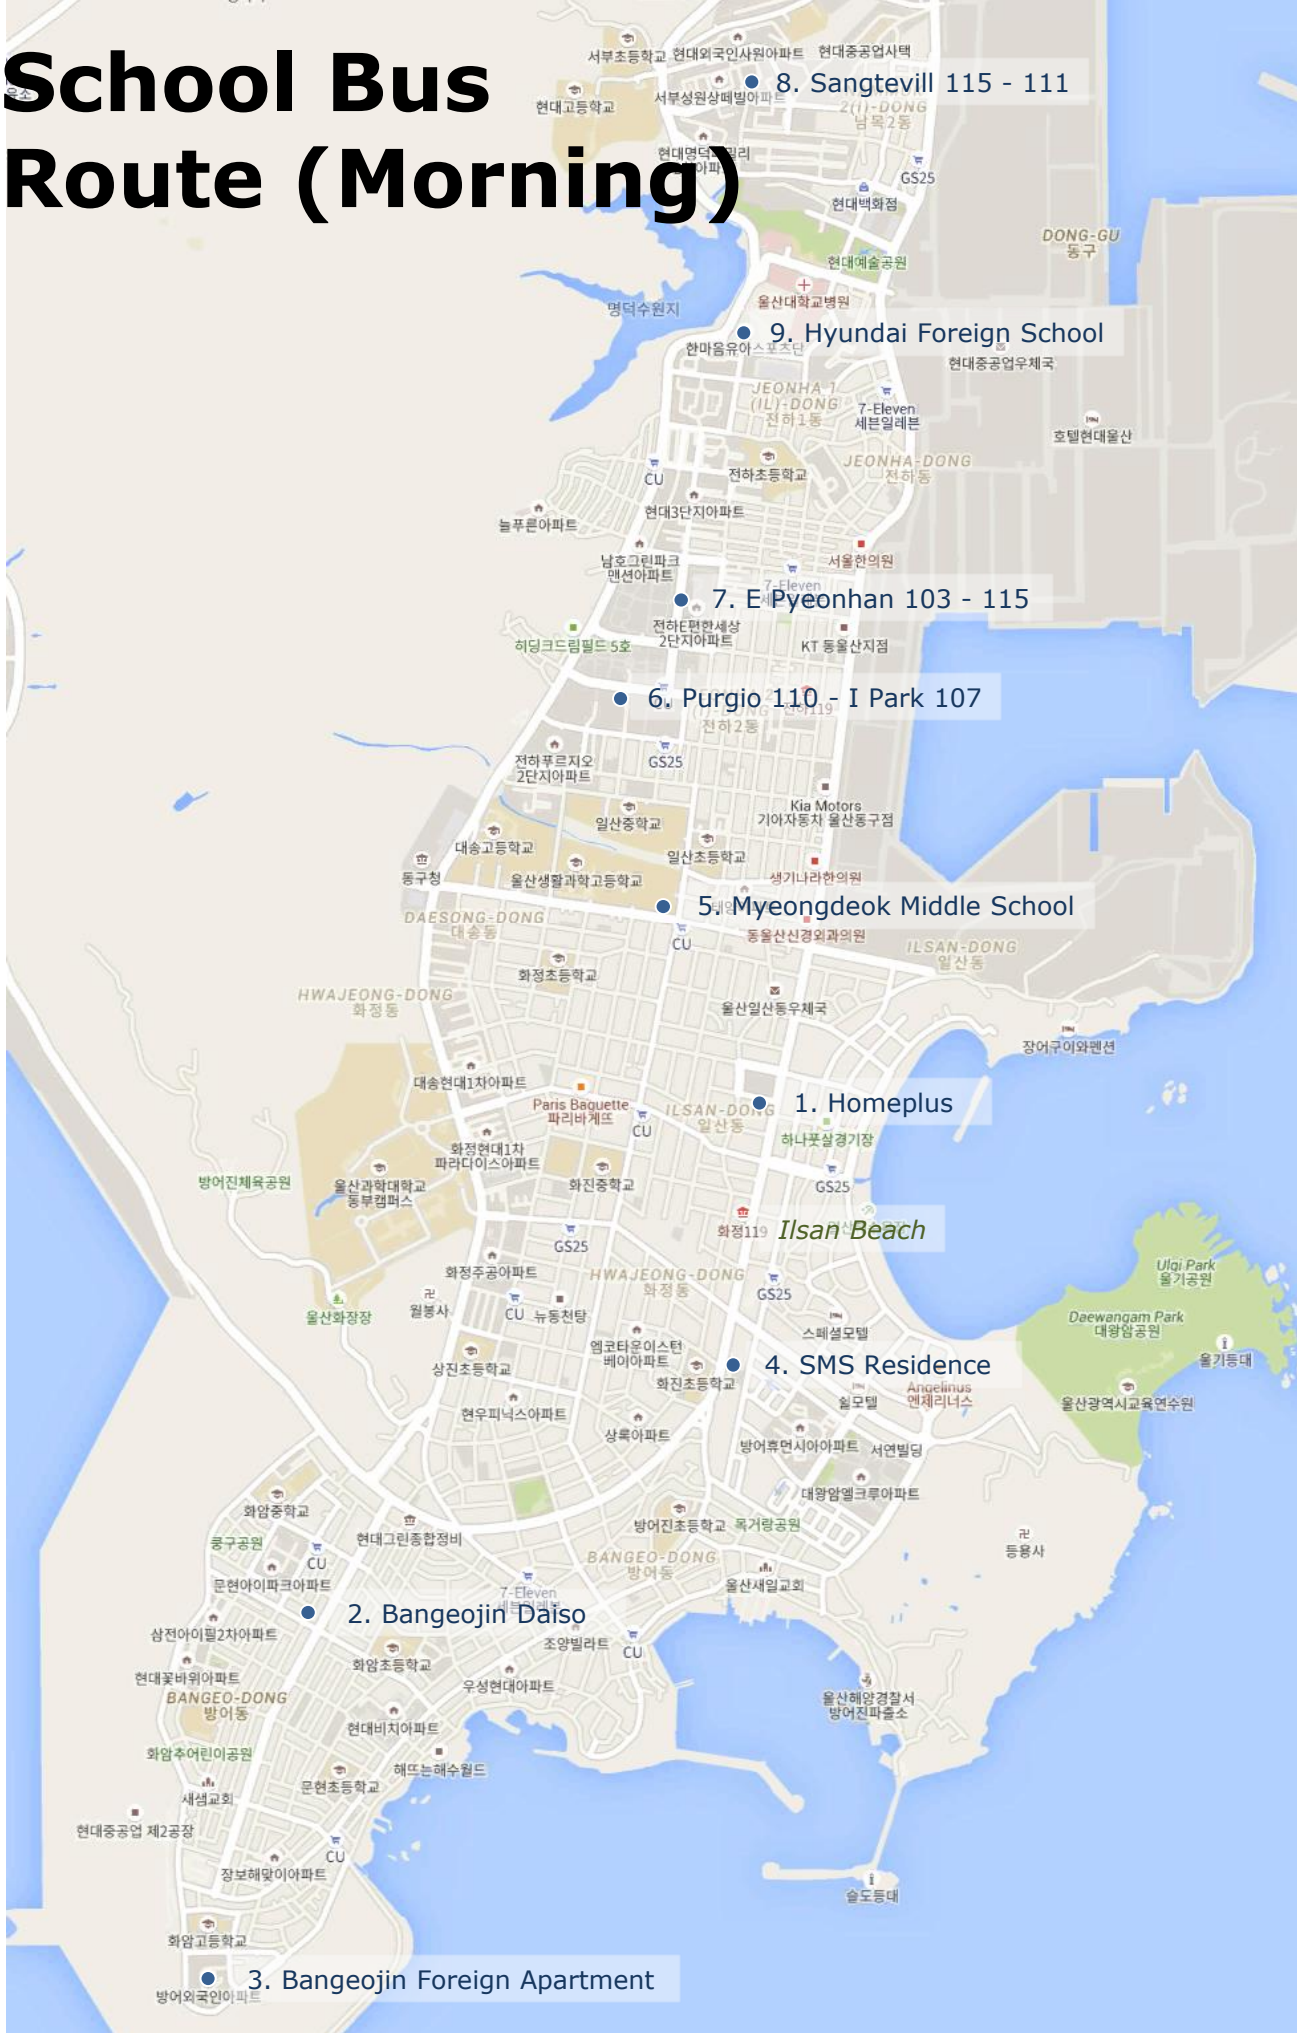

School Bus Route (Morning)

School Bus Route (Afternoon)

2. Sangteville 115 - 111

1. Hyundai Foreign School

3. E Pyeonhan 103 - 115

4. Purgio 110 - I Park 107

5. Donggu Office

9. Homeplus

Ilsan Beach

8. SMS Residence

6. Bangeojin Daiso

7. Bangeojin Foreign Apartment

- 아침등교

8. 성원상떼 빌 115동 - 111동 사이

9. 현대외국인학교

7. 이편한세상 103동 - 115동 사이

5. 푸르지오 110동 - 아이파크107동 사이

5. 명덕여자중학교

1. 홈플러스

일산해수욕장

4. 방어진삼거리 지나 버스정류장

2. 방어진다이오

3. 방어진외국인사택

오후하교

2. 성원상떼빌 115동 - 111동 사이

1. 현대외국인학교

3. 이편한세상 103동 - 115동 사이

4. 푸르지오 110동 - 아이파크107동 사이

5. 동구청

9. 홈플러스

Ilsan Beach

8. 방어진삼거리 지나 버스정류장