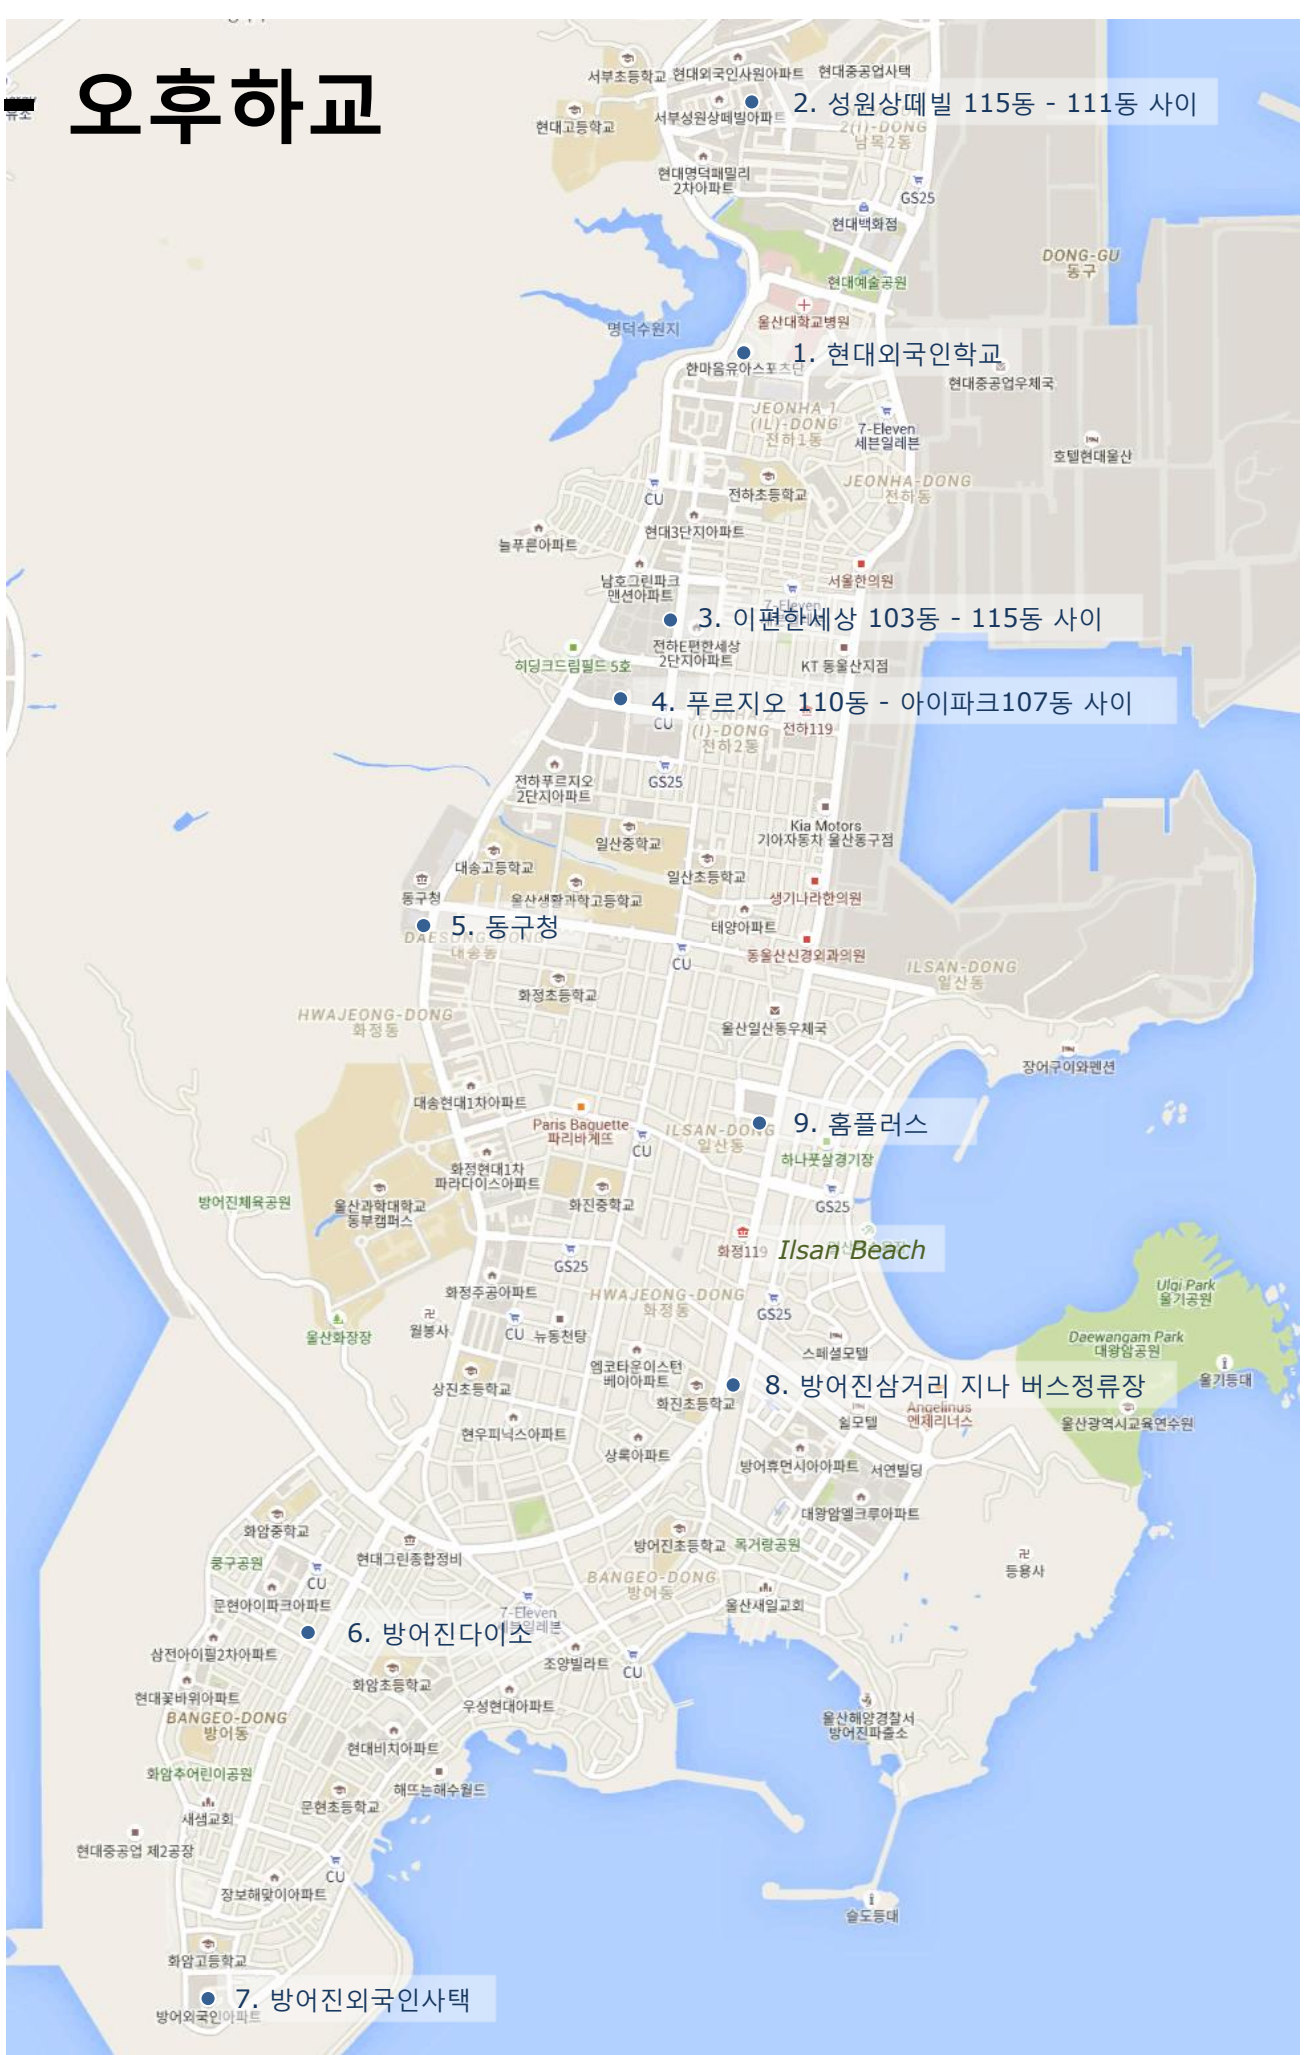

School Bus Route (Morning)

School Bus Route (Afternoon)

2. Sangteville 115 - 111

1. Hyundai Foreign School

3. E Pyeonhan 103 - 115

4. Purgio 110 - I Park 107

5. Donggu Office

9. Homeplus

Ilsan Beach

8. SMS Residence

6. Bangeojin Daiso

7. Bangeojin Foreign Apartment

- 아침등교

8. 성원상떼 빌 115동 - 111동 사이

9. 현대외국인학교

7. 이편한세상 103동 - 115동 사이

5. 푸르지오 110동 - 아이파크107동 사이

5. 명덕여자중학교

1. 홈플러스

일산해수욕장

4. 방어진삼거리 지나 버스정류장

2. 방어진다이오

3. 방어진외국인사택

오후하교

2. 성원상떼빌 115동 - 111동 사이

1. 현대외국인학교

3. 이편한세상 103동 - 115동 사이

4. 푸르지오 110동 - 아이파크107동 사이

5. 동구청

9. 홈플러스

Ilsan Beach

8. 방어진삼거리 지나 버스정류장