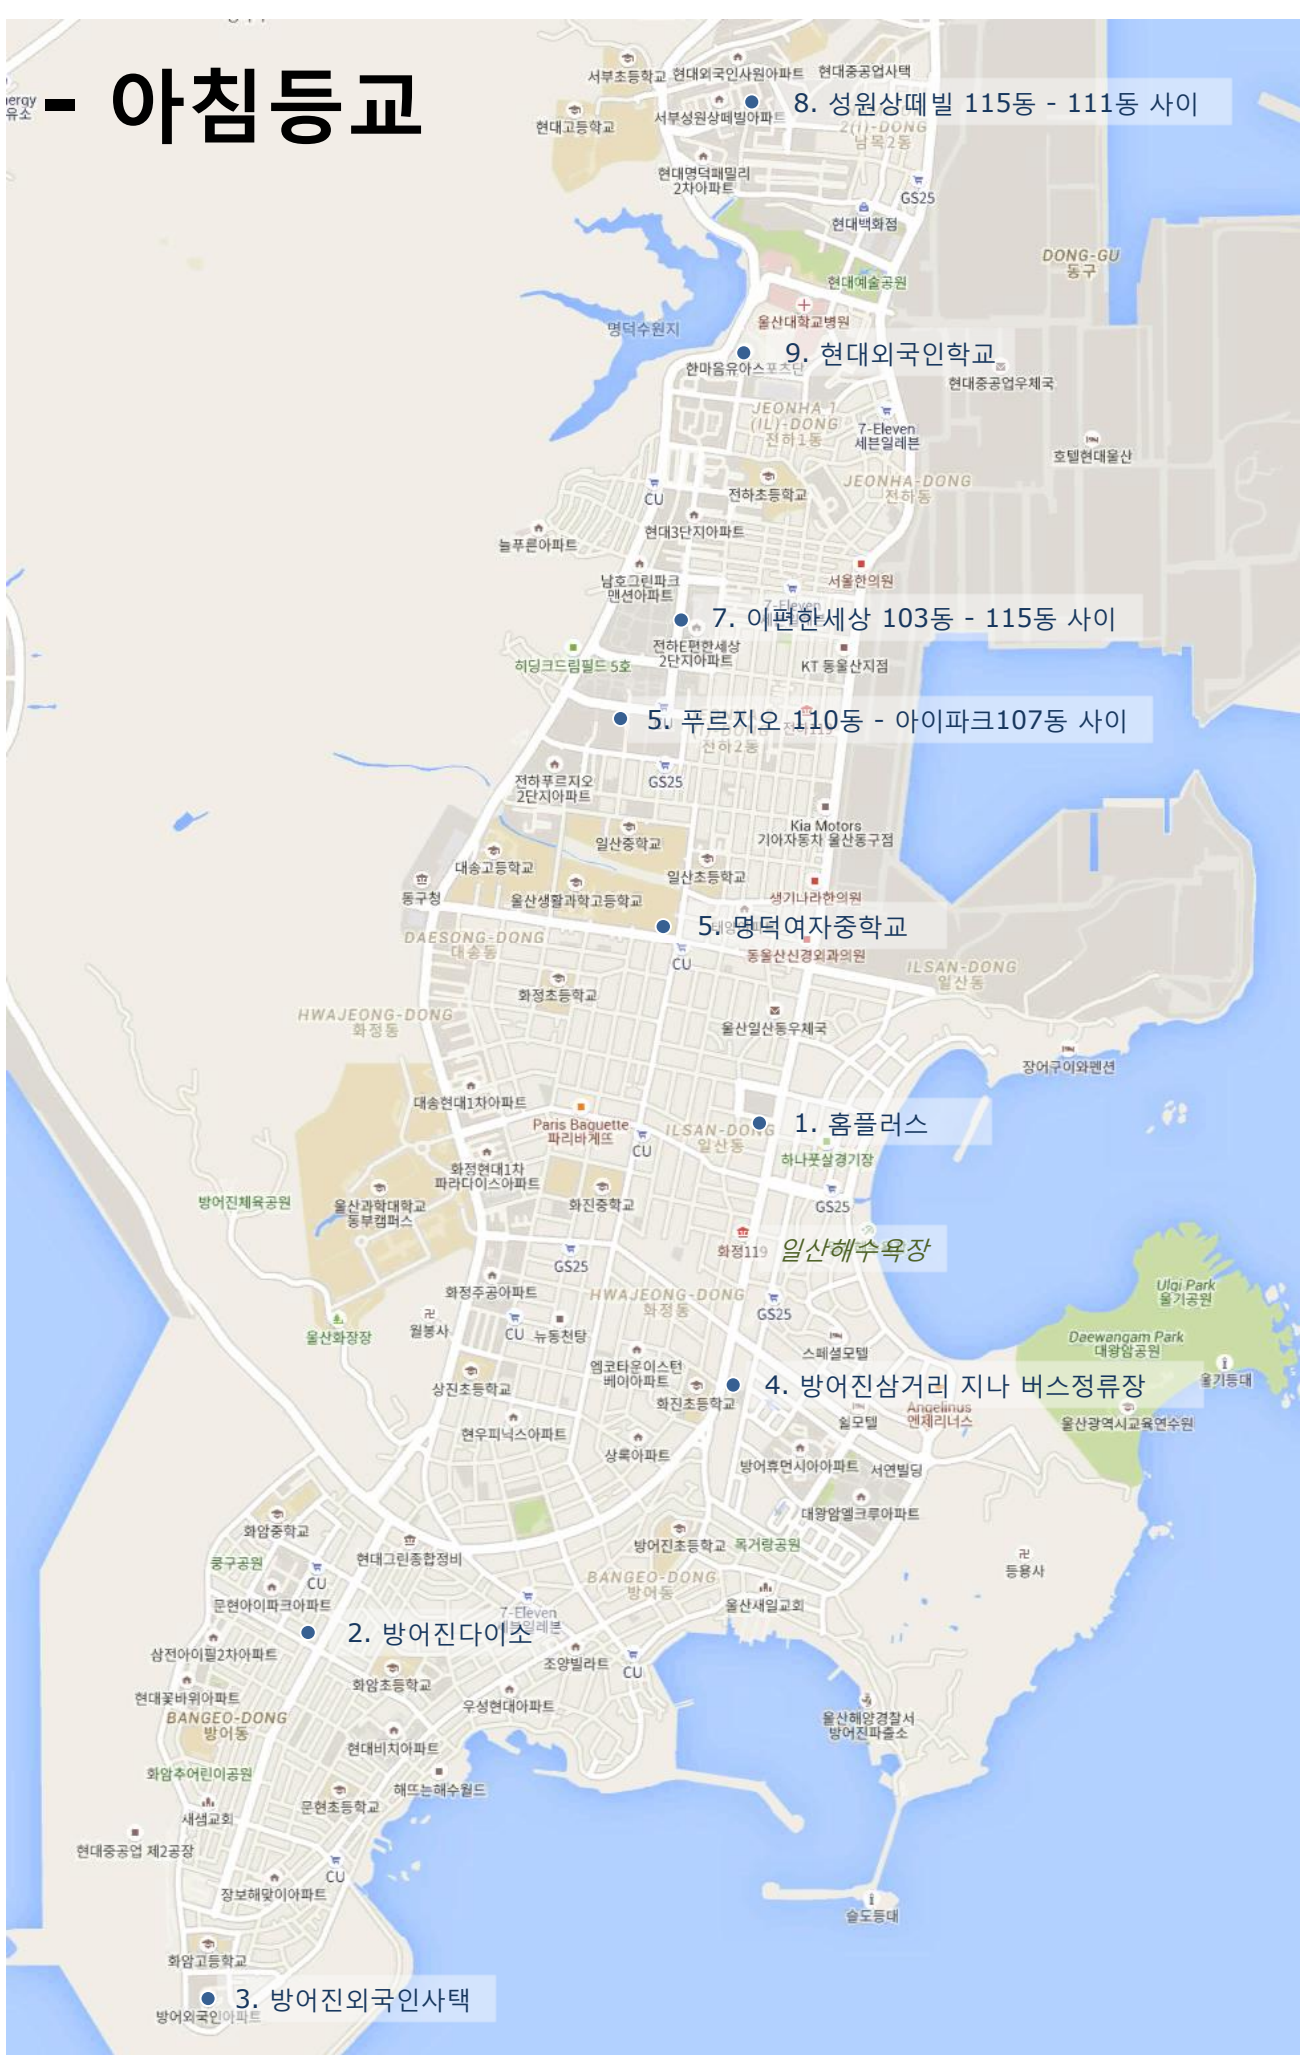

School Bus Route (Morning)

School Bus Route (Afternoon)

2. Sangteville 115 - 111

1. Hyundai Foreign School

3. E Pyeonhan 103 - 115

4. Purgio 110 - I Park 107

5. Donggu Office

9. Homeplus

Ilsan Beach

8. SMS Residence

6. Bangeojin Daiso

7. Bangeojin Foreign Apartment

- 아침등교

8. 성원상떼 빌 115동 - 111동 사이

9. 현대외국인학교

7. 이편한세상 103동 - 115동 사이

5. 푸르지오 110동 - 아이파크107동 사이

5. 명덕여자중학교

1. 홈플러스

일산해수욕장

4. 방어진삼거리 지나 버스정류장

2. 방어진다이오

3. 방어진외국인사택

오후하교

2. 성원상떼빌 115동 - 111동 사이

1. 현대외국인학교

3. 이편한세상 103동 - 115동 사이

4. 푸르지오 110동 - 아이파크107동 사이

5. 동구청

9. 홈플러스

Ilsan Beach

8. 방어진삼거리 지나 버스정류장