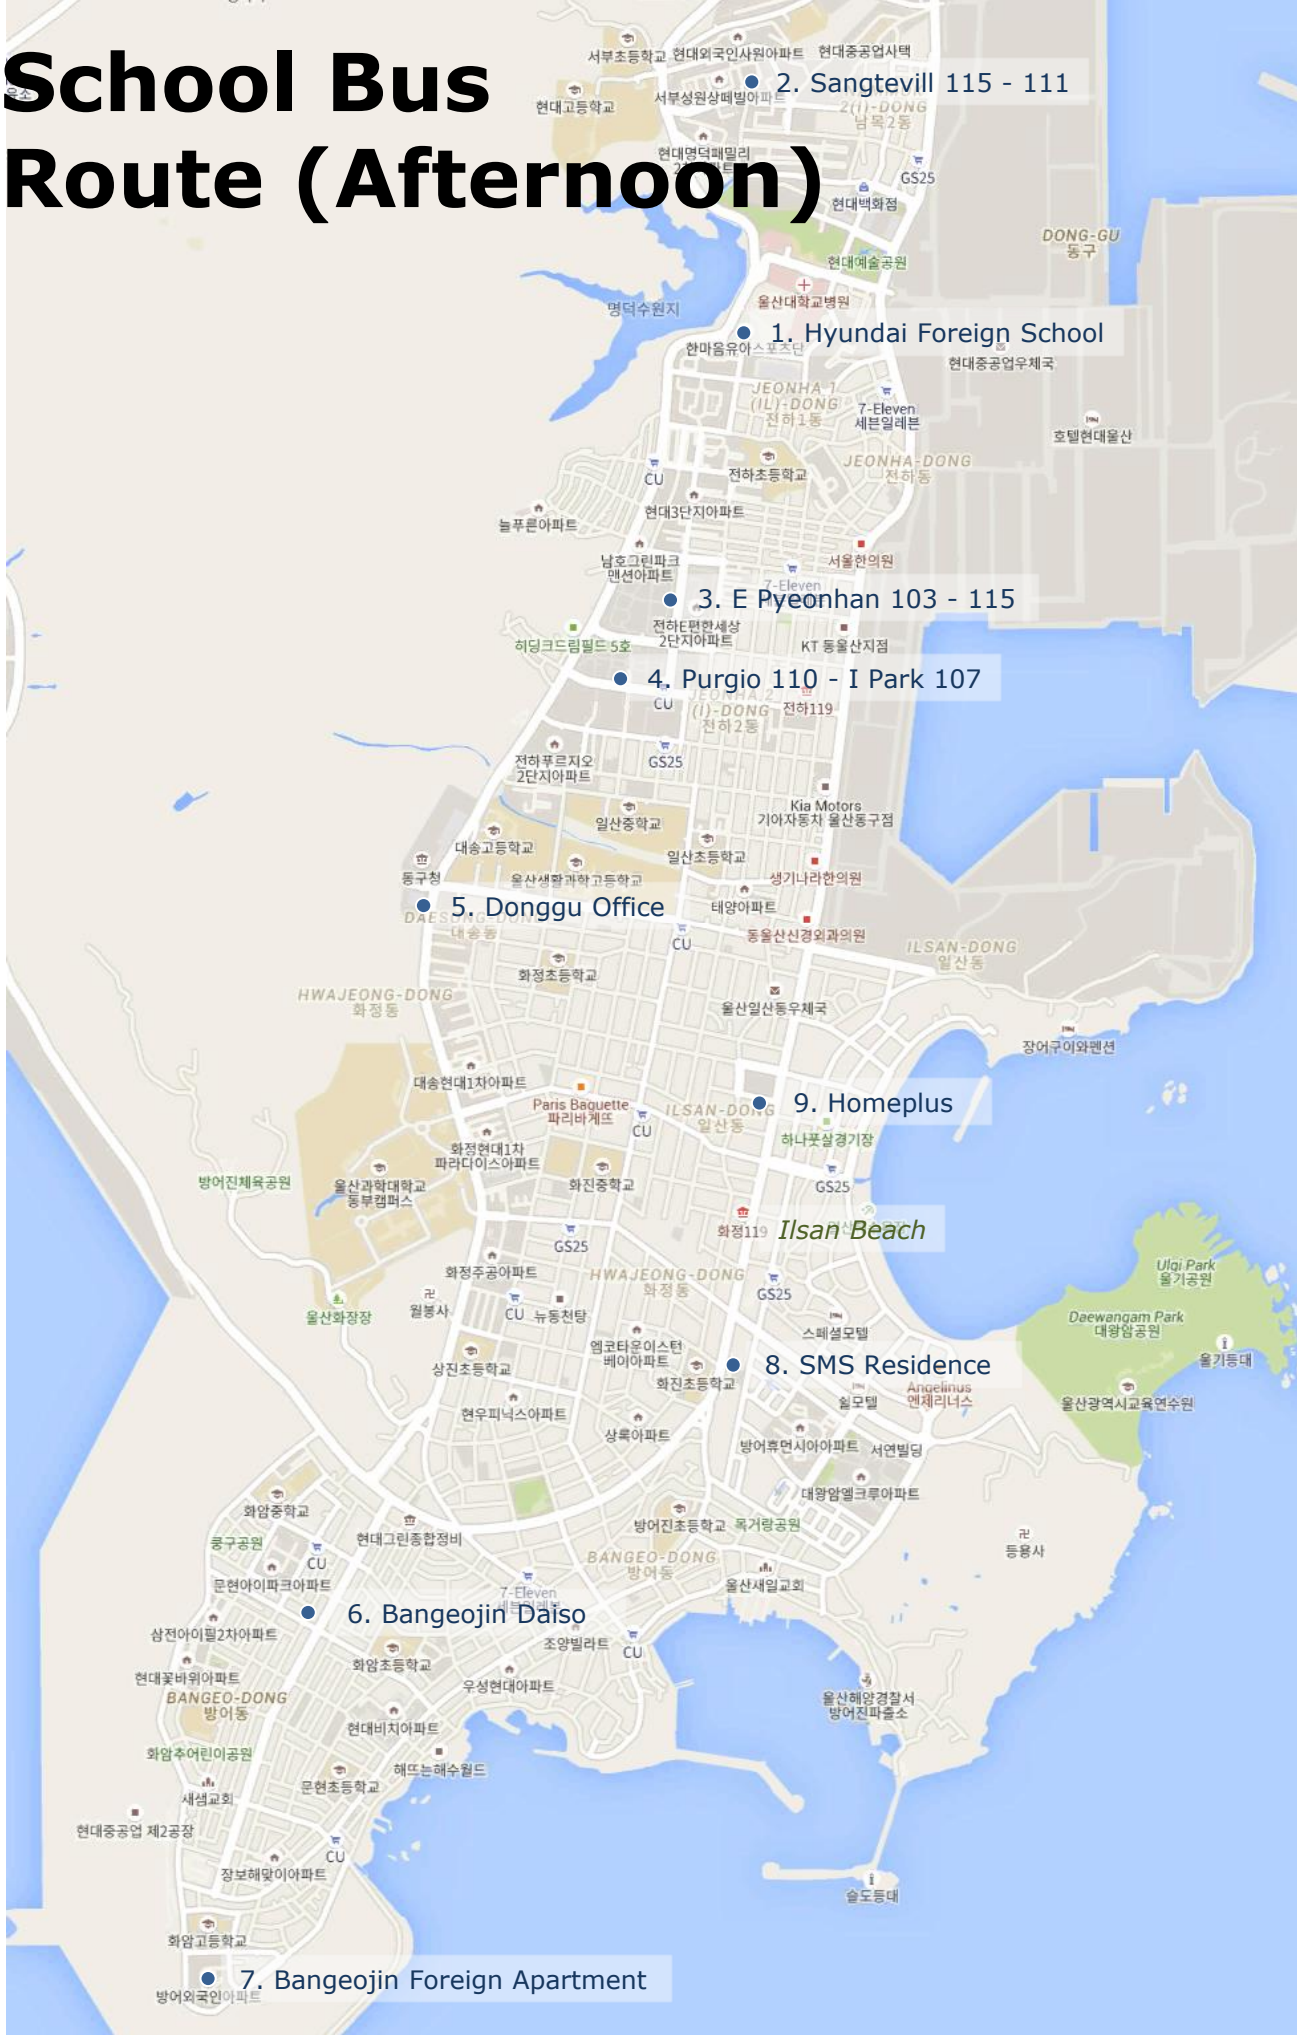

School Bus Route (Morning)

School Bus Route (Afternoon)

2. Sangteville 115 - 111

1. Hyundai Foreign School

3. E Pyeonhan 103 - 115

4. Purgio 110 - I Park 107

5. Donggu Office

9. Homeplus

Ilsan Beach

8. SMS Residence

6. Bangeojin Daiso

7. Bangeojin Foreign Apartment

- 아침등교

8. 성원상떼 빌 115동 - 111동 사이

9. 현대외국인학교

7. 이편한세상 103동 - 115동 사이

5. 푸르지오 110동 - 아이파크107동 사이

5. 명덕여자중학교

1. 홈플러스

일산해수욕장

4. 방어진삼거리 지나 버스정류장

2. 방어진다이오

3. 방어진외국인사택

오후하교

2. 성원상떼빌 115동 - 111동 사이

1. 현대외국인학교

3. 이편한세상 103동 - 115동 사이

4. 푸르지오 110동 - 아이파크107동 사이

5. 동구청

9. 홈플러스

Ilsan Beach

8. 방어진삼거리 지나 버스정류장