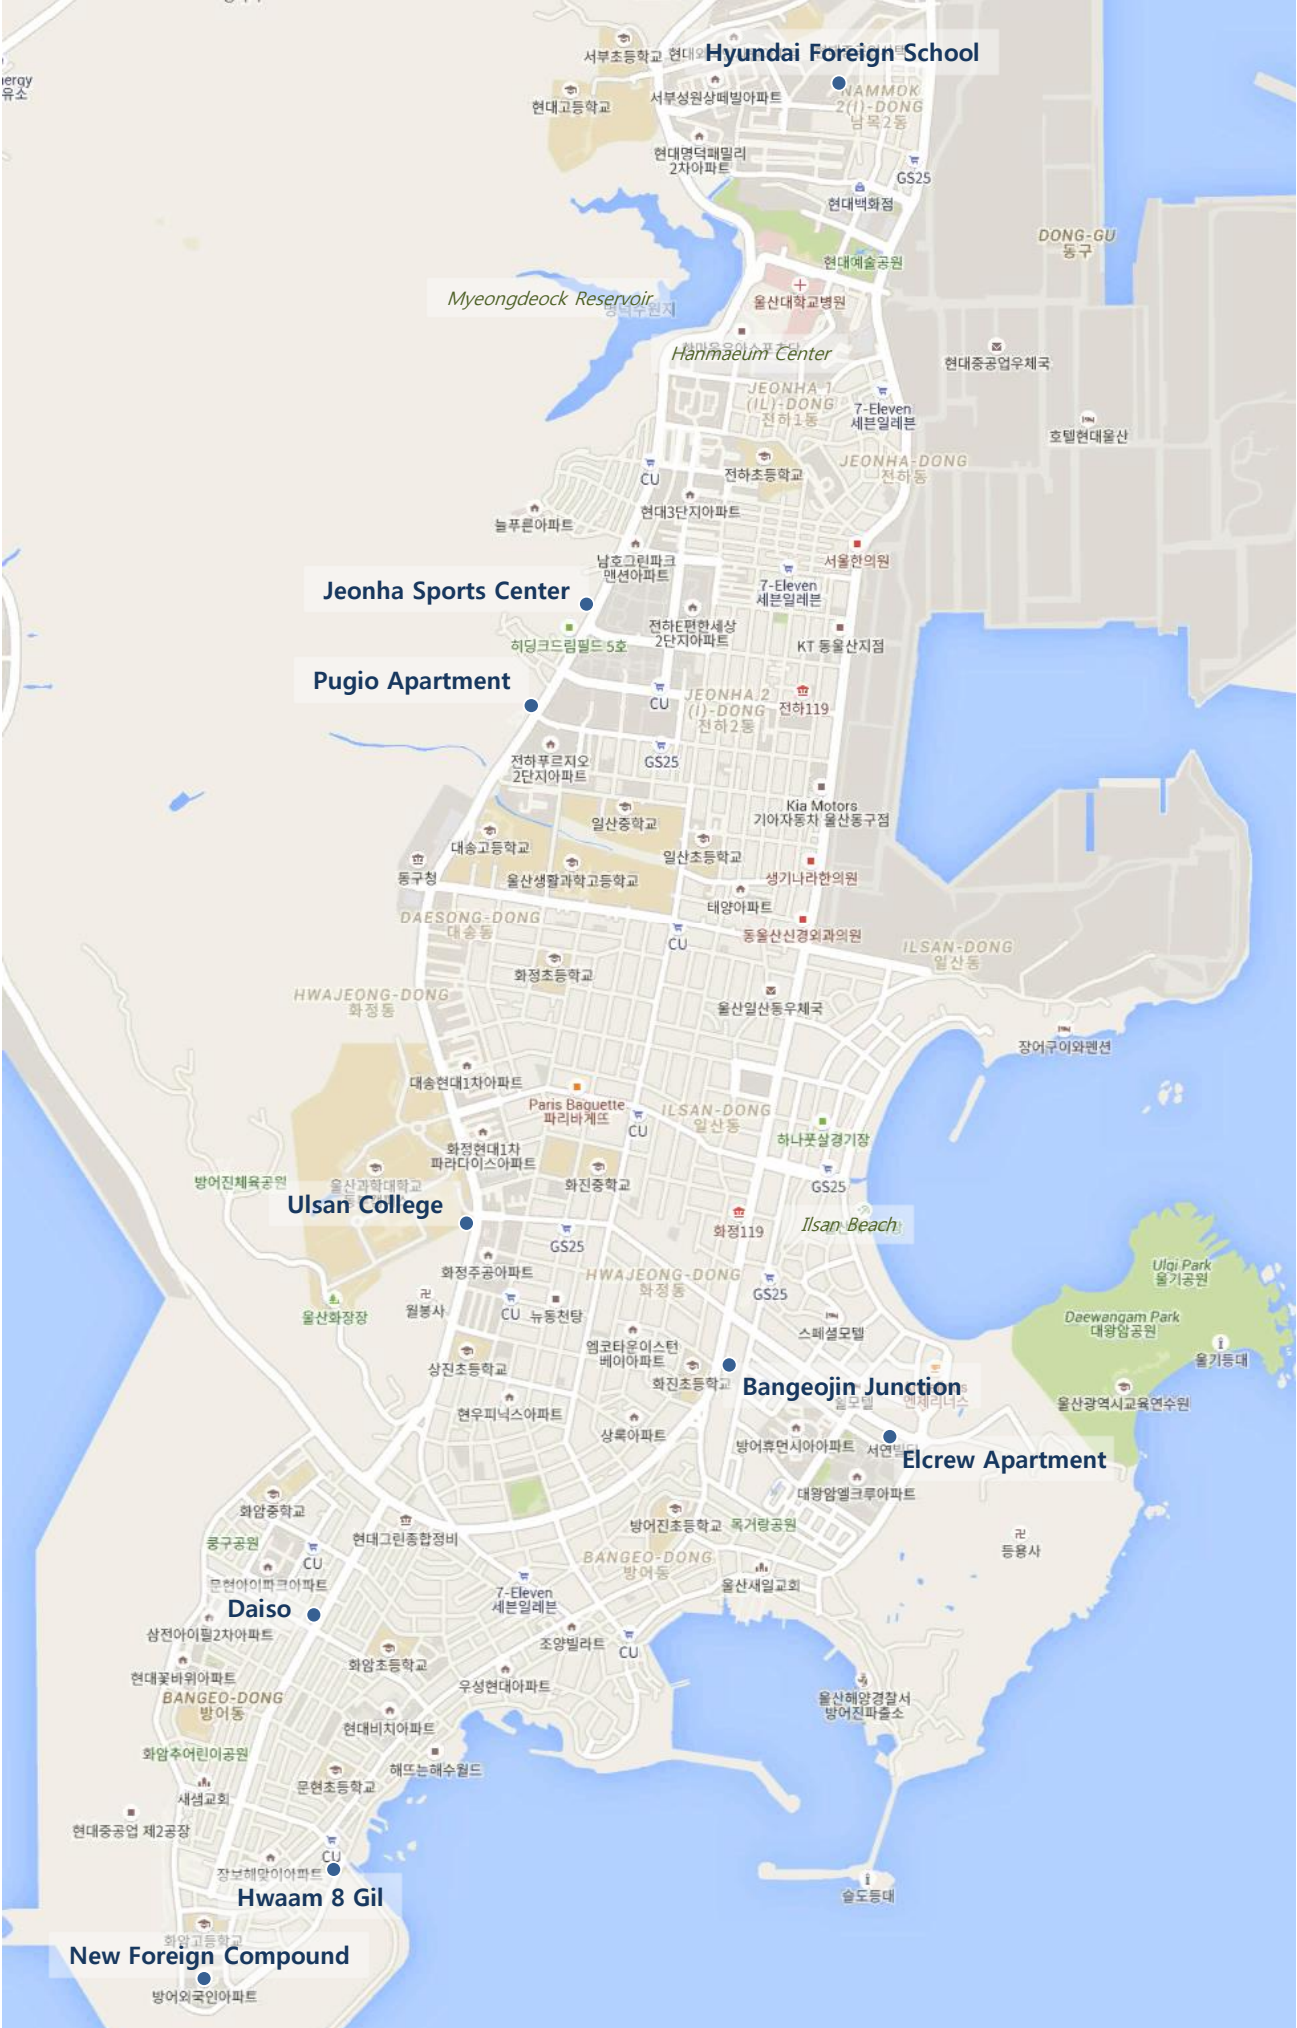

Pick-up Point	Morning	MTTF Afternoon	W Afternoon
Hyundai Foreign School	8:05 AM	3:40 PM	12:40 PM
Jeonha Sports Center	8:11 AM	3:45 PM	12:45 PM
Pugio Apartment	8:13 AM	3:48 PM	12:48 PM
Ulsan College	8:17 AM	3:50 PM	12:50 PM
Daiso	8:22 AM	3:55 PM	12:55 PM
New Foreign Compound	8:27 AM	4:00 PM	1:00 PM
Hwaam 8 Gil	8:29 AM	4:02 PM	1:02 PM
Bangeojin Junction	8:35 AM	4:08 PM	1:08 PM
Elcrew Apartment	8:38 AM	4:10 PM	1:10 PM
Hyundai Foreign School	8:45 AM	4:17 PM	1:17 PM

Hyundai Foreign School

Myeongdeock Reservoir

Hanmaeum Center

Jeonha Sports Center

Pugio Apartment

Ulsan College

Bangeojin Junction

Elcrew Apartment

Daiso

Hwaam 8 Gil

New Foreign Compound

서부초등학교 현대외
현대고등학교
서부성원상택빌아파트
현대연덕패밀리
2차아파트

JAMMOK
2(1)-DONG
남목2동
GS25
현대백화점

DONG-GU
동구

울산대학교병원
JEONHA 1
(11)-DONG
전하1동
7-Eleven
세븐일레븐

현대예술공원

현대중공업우체국
호텔현대울산

현대3단지아파트

남호그린파크
맨션아파트
현대3단지아파트

서울한의원
7-Eleven
세븐일레븐
KT 동울산지점

현대3단지아파트

전하E편한세상
2단지아파트
GS25

전하119
Kia Motors
기아자동차 울산동구점

대송고등학교
동구청
울산생활과학고등학교